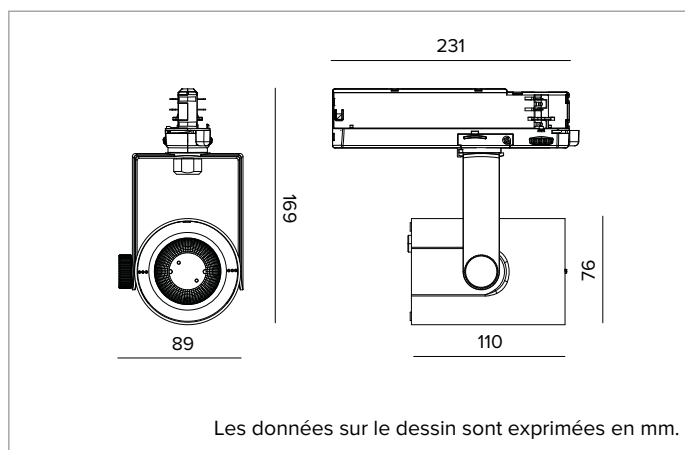

### Projecteur professionnel LED orientable

	3000K	H(m)	D(m)	Emax(lx)		
	Ra90			31°		
	Fixture Power	25W	1	0.56	6444	
	Source Flux	2620lm	2	1.12	1611	
	Fixture Flux	2025lm	3	1.67	716	
	Efficacy	82lm/W	4	2.23	403	
TS1069	Imax=2460cd/klm	Imax	6444cd	5	2.79	258

**Couleur et finition : Blanc platre**

**Dimensions : 75**

**Poids : 0,53Kg**

**Degré de protection : IP20**