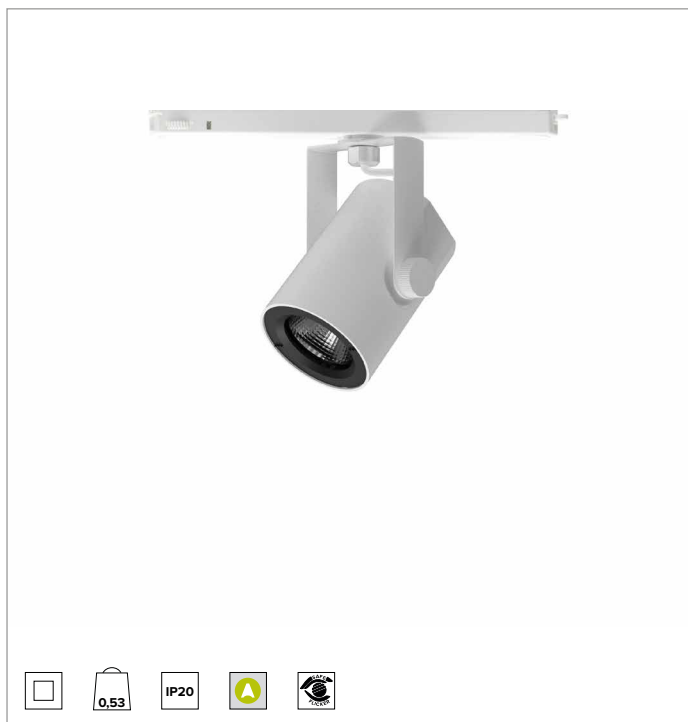

## T035FLR930CAPW | RAY 75

### Projecteur professionnel LED orientable

	3000K	H(m)	D(m)	Emax(lx)		
	Ra90			31°		
	Fixture Power	25W	1	0.56	6444	
	Source Flux	2620lm	2	1.12	1611	
	Fixture Flux	2025lm	3	1.67	716	
	Efficacy	82lm/W	4	2.23	403	
TS1069	Imax=2460cd/klm	Imax	6444cd	5	2.79	258

**Couleur et finition : Blanc platre**

**Dimensions : 75**

**Poids : 0,53Kg**

**Degré de protection : IP20**